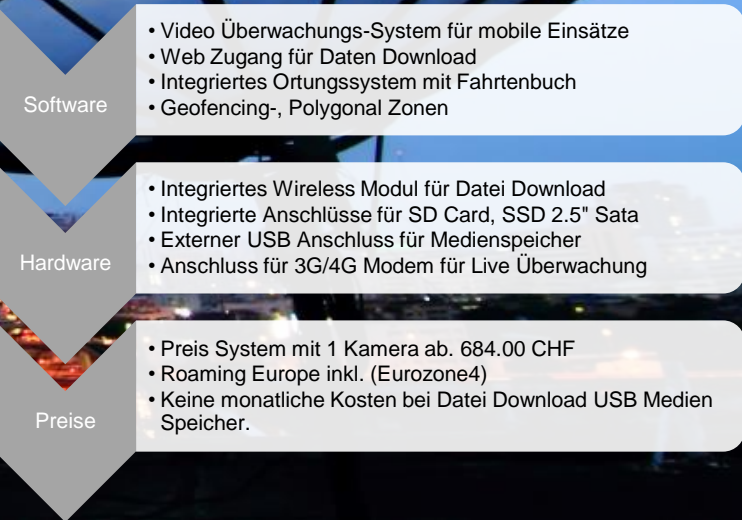

# StarCAM7500G

Video-Überwachung mit Live Stream

StarCAM7500G ist ein Video-Überwachungs-System für den mobilen Einsatz. Bis zu 4 Kameras oder 1 Full HD Kamera können an das System angeschlossen werden. Die Medien Dateien können lokal mittel Wireless Verbindung oder auch per USB Stick runtergeladen werden. Mit dem optionalen 3G/4G Modem kann eine Live-Übertragung gemacht werden.

## StarPOWER810/820

Stand Alone System für Observationen. Keine Installation. Mit aut. Start/Stop Erkennung und Fahrmuster Analyse.

System ab: 231.00

## StarPOWER170 GPS-Glonass/GPRS

GPS Security on Board System mit CAN Bus Interface, Sensor- und Remote Control und Fahrer Identifikation.

System ab: 424.00 CHF